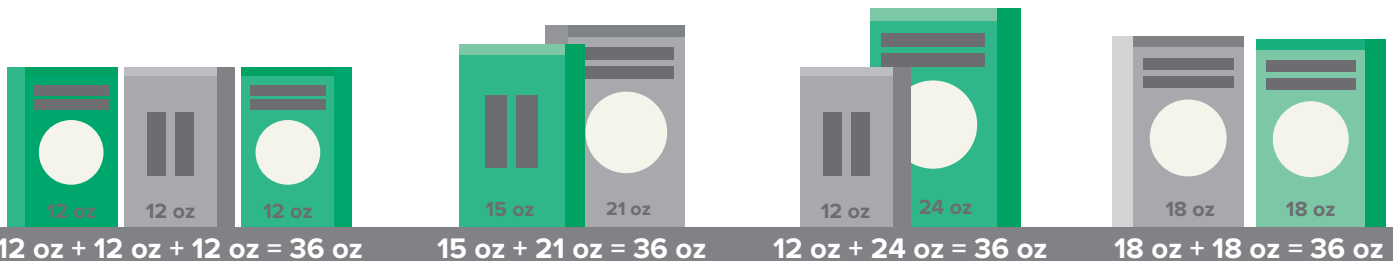

Omogeneizzati - Frutta e verdura

Prodotti ammessi:

- **Confezioni da 4 once:**
  - 2 vasetti da 2 once (4 once in totale) di omogeneizzati valgono 1 confezione
  - 2 vasetti da 4 once (8 once in totale) di omogeneizzati valgono 2 confezioni
- **Prodotti biologici**
- **Qualsiasi tipo di frutta o verdura**
- **Qualsiasi mix di verdure o frutti diversi**
- **Marche:**
  - Beech Nut, Gerber, Earth's Best, Happy Baby, Nature's Promise, Once Upon A Farm, Tippy Toes, Wild Harvest
- **Kosher (Cholov Yisroel):** First Choice

PRODOTTI NON AMMESSI:

- Bustine
- Miscele che contengono ingredienti diversi da frutta e verdura (es. carne, yogurt, riso, pasta)

Alimenti per l'infanzia - Carni

Prodotti ammessi:

- **Confezioni da 2,5 once**
- **Prodotti biologici**
- **Qualsiasi tipo di carne in brodo o salsa**
- **Marche:** Beech Nut, Earth's Best, Gerber

Cereali per neonati

Prodotti ammessi:

- **Gerber:** Cereali per l'infanzia
- **Confezioni da 8 o 16 once:**
- **Solo varietà al naturale: avena, riso, frumento integrale o cereali misti**

PRODOTTI NON AMMESSI:

- Prodotti biologici
- Con ingredienti extra come DHA, frutta, latte artificiale o proteine aggiunte

Cereali per la prima colazione

Prodotti ammessi:

- Confezioni da 12 once o più grandi

I cereali integrali sono indicati con *

PRODOTTI NON AMMESSI:

- Uova biologiche
- Monoporzioni

Consigli utili per la spesa!

Come acquistare le tue 36 once di cereali:

Marchi nazionali/speciali

Prodotti ammessi:

• Marchi nazionali e tipologie:

- **General Mills:** *Berry Berry Kix, Blueberry Chex, *Cheerios, Cinnamon Chex, Corn Chex, Fiber One Honey Clusters, *Honey Kix, *Kix, Multi Grain Cheerios, Rice Chex, *Total Whole Grain, Vanilla Chex, *Wheat Chex, *Wheaties
- **Kellogg's:** *All Bran Complete Wheat Bran Flakes, Corn Flakes, Crispix, *Frosted Mini Wheats, *Frosted Mini Wheats Filled, *Frosted Mini Wheats Little Bites, *Honey Almond Ancient Grains, *Original Frosted Mini Wheats, Rice Krispies, *Special K Banana, *Special K Multi Grain, *Special K Original
- **Kemach:** *Bran Flakes, Corn Flakes, Crisp Rice, *Multi Grain Toasted Oats, *Toasted Oats, *Wheat Flakes
- **Malt O Meal:** *Frosted Blueberry Mini Spooners, *Frosted Mini Spooners, *Frosted Strawberry Mini Spooners
- **Post:** *Grape Nuts, *Grape Nuts Flakes, *Great Grains Banana Nut Crunch, *Great Grains Crunchy Pecan, *Bunches of Oats Honey Roasted, *Honey Bunches of Oats Vanilla Bunches, *Honey Bunches of Oats with Almonds
- **Quaker:** *Life Original Multigrain Cereal, *Life Strawberry Multigrain Cereal, *Life Vanilla Multigrain Cereal, *Oatmeal Squares Brown Sugar, *Oatmeal Squares Cinnamon, *Oatmeal Squares Honey Nut
- **Ralston:** Corn Biscuits, Corn Flakes, *Frosted Shredded Wheat, Toasted Whole Grain Oats, *Wheat Bran Flakes
- **Sunbelt:** *Simple Granola
- **Taanug:** Crisp Rice