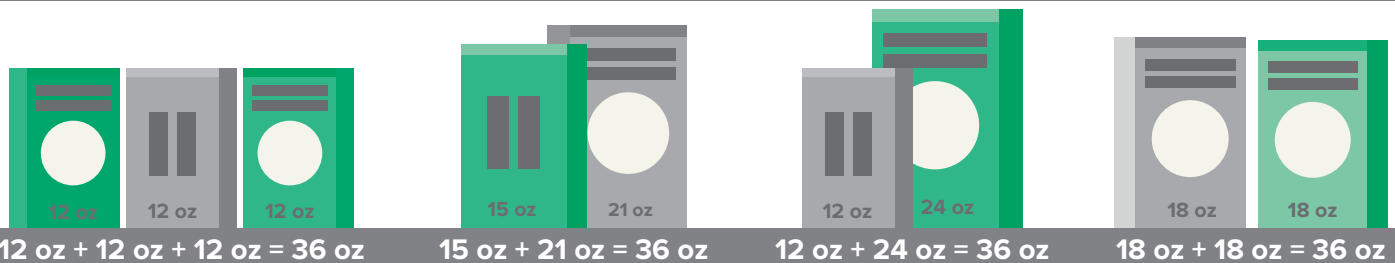

Ngũ cốc ăn sáng

Có thể mua:

- Hộp 12 oz hoặc lớn hơn
- Ngũ cốc nguyên hạt được biểu thị bằng dấu *

KHÔNG THỂ MUA:

- Loại hữu cơ
- Các gói dùng riêng lẻ

Gợi ý mua sắm hữu ích!

Làm thế nào để mua được hết 36 oz ngũ cốc của bạn: