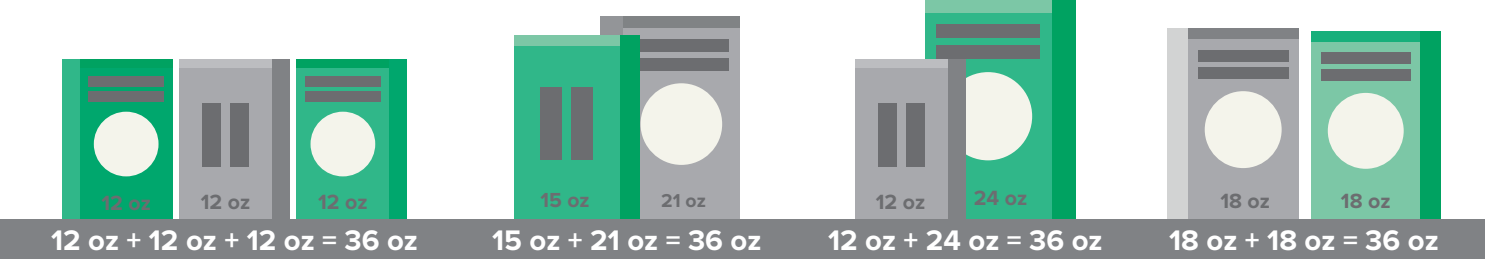

ဖိသၢ်တၢ်အိၣ် - တၢ်ဖိးတၢ်ညၢၣ်

1. လၢတၢ်ပူၤသ့-
- 2.5 အိၣ်စးအဒါ
  - အိၣ်န့ၣ်ဆၢၣ်
  - တၢ်ဖိးတၢ်ညၢၣ်တမံၤလၢၣ်လၢၣ်ဒီးတၢ်ညၢၣ်ထံ မ့တမ့ၢ် တၢ်ညၢၣ်ဃုာ်ထံ
  - မံၤပနီၣ်ပိာ်ထွဲလၢၣ်တဖၣ်- Beech nut, အဲး(သ)ဘဲး(စ), က့ၤဘၢၣ်

ဖိသၢ်စံၣ်ရံၣ်ယၢၣ်(လ)

1. လၢတၢ်ပူၤသ့-
2. က့ၤဘၢၣ် - စံၣ်ရံၣ်ယၢၣ်(လ) လၢဖိသၢ်အဂီၢ်
   - 8 မ့တမ့ၢ် 16 အိၣ်စးအဒါ
   - ယိယိအကလၢၣ်ကလၢၣ် - ဘုက့ၢၣ်သွဲး, မ့ၤ, ဘုက့ၢၣ်ဘုစဲၤ, မ့တမ့ၢ် ဘုက့ၢၣ်အကလၢၣ်ကလၢၣ်
3. လၢပူၤတသ့-
4. အိၣ်န့ၣ်ဆၢၣ်
   - တၢ်ဃါဃုာ်အဂၤတဖၣ် ဒိအမ့ၢ် DHA, တၢ်သ့, တၢ်န့ၢ်ထံကမ့ၢ်, မ့တမ့ၢ် ဖြိၣ်ထံ(န)လၢတၢ်မၤအိၣ်ထီၣ်အိၣ်

ဂီၤတၢ်အိၣ်စံၣ်ရံၣ်ယၢၣ်(လ)

1. လၢတၢ်ပူၤသ့-
2. 12 အိၣ်စး အဒါ မ့တမ့ၢ် ခိၣ်န့ၢ်အန့ၣ်
3. စံၣ်ရံၣ်ယၢၣ်ဘုက့ၢၣ်ပုၤပဲၤတၢ်တၢ်ဒီးန့ၣ်ဟံၣ်ဖိၣ်ထီၣ်အိၣ်လၢ *
4. လၢပူၤတသ့-
5. အိၣ်န့ၣ်ဆၢၣ်
   - ဖဲးကဲးဘိၣ်လၢအိၣ်တဘျီ

တၢ်ပူၤတၢ်အိၣ်တၢ်အိၣ်လၢအကဲဘျီကဲးဖိၣ်တၢ်ဟ့ၣ်ကွၢ်တဖၣ်. နကမၤန့ၢ်စံၣ်ရံၣ်ယၢၣ်(လ) 36 အိၣ်စးပဲၤပဲၤလၢက့ၢ်ဒဲးလဲၣ်-

ထံကီၢ်/ပနီၣ်မံၤပနီၣ်လီၤဆိတဖၣ်

1. လၢတၢ်ပူၤသ့-
2. တၢ်လၢၣ်တဖၣ်မ့ၢ်ဝဲထံကီၢ်ပနီၣ်မံၤပနီၣ်ဒီးအကလၢၣ်တဖၣ်လီၤ-
     - **General Mills:** *Berry Berry Kix, Blueberry Chex, *Cheerios, Cinnamon Chex, Corn Chex, Fiber One Honey Clusters, *Honey Kix, *Kix, Multi Grain Cheerios, Rice Chex, *Total Whole Grain, Vanilla Chex, *Wheat Chex, *Wheaties
     - **Kellogg's:** *All Bran Complete Wheat Bran Flakes, Corn Flakes, Crispix, *Frosted Mini Wheats, *Frosted Mini Wheats Filled, *Frosted Mini Wheats Little Bites, *Honey Almond Ancient Grains, *Original Frosted Mini Wheats, Rice Krispies, *Special K Banana, *Special K Multi Grain, *Special K Original
     - **Kemach:** *Bran Flakes, Corn Flakes, Crisp Rice, *Multi Grain Toasted Oats, *Tosted Oats, *Wheat Flakes
     - **Malt O Meal:** *Frosted Blueberry Mini Spooners, *Frosted Mini Spooners, *Frosted Strawberry Mini Spooners
     - **Post:** *Grape Nuts, *Grape Nuts Flakes, *Great Grains Banana Nut Crunch, *Great Grains Crunchy Pecan, *Bunches of Oats Honey Roasted, *Honey Bunches of Oats Vanilla Bunches, *Honey Bunches of Oats with Almonds
     - **Quaker:** *Life Original Multigrain Cereal, *Life Strawberry Multigrain Cereal, *Life Vanilla Multigrain Cereal, *Oatmeal Squares Brown Sugar, *Oatmeal Squares Cinnamon, *Oatmeal Squares Honey Nut
     - **Ralston:** Corn Biscuits, Corn Flakes, *Frosted Shredded Wheat, Toasted Whole Grain Oats, *Wheat Bran Flakes
     - **Sunbelt:** *Simple Granola
     - **Taanug:** Crisp Rice