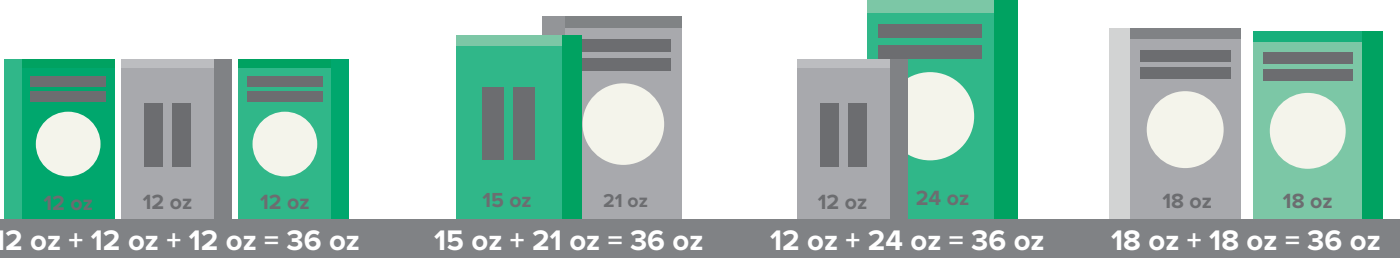

ব্রেকফাস্ট সেরেলাক

কিনতে পারেন:

- 12 আউন্স বাচ্চ বা বড়
- পুরো শস্যের সেরেলাক নির্দেশিত হয় *

কিনতে পারবেন না:

- জৈব
- একক পরিবেশন করা প্যাকেট

কেনাকাটার সহায়ক ইঙ্গিত!

কিন্তাবে আপনি পূর্ণ 36 আউন্স সেরেলাক পাবেন: